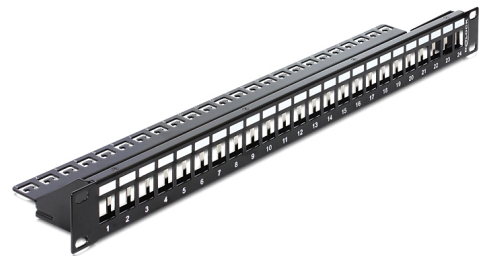

# Delock 19" Keystone Patchpanel 24 Port schwarz

## Beschreibung

Dieses Patchpanel von Delock können Sie zum Einbau in einen 19" Geräteschrank verwenden. Durch die standardisierten Abmessungen ist es zur einfachen Snap-In Montage von 24 Keystone Modulen geeignet.

## Technische Daten

- 24 Keystone Ports mit 19,2 x 14,9 mm
- Zur Montage in 19" Schränken, 1 HE
- Aufgedrucktes Beschriftungsfeld
- Abnehmbare Entlastungsschiene
- Farbe: Schwarz
- Maße (LxBxH): ca. 482 x 44 x 92 mm

## Packungsinhalt

- Keystone Patchpanel
- Erdungskabel mit Schraube
- 24 Kabelbinder