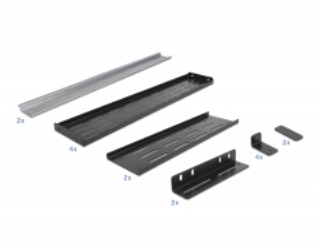

Delock 19" nosač DIN vodilice 4U, crna

Opis

Ovaj nosač DIN vodilice tvrtke Delock može se montirati u 19" nosač. Dvije sadržane DIN vodilice od 35 mm mogu se ugraditi okomito ili vodoravno. Bočne uzdužne rupe također omogućavaju slobodnu montažu DIN vodilica sukladno zahtjevima korisnika.

EAN: 4043619426324

Zemlja podrijetla: China

Pakiranje: Kutija

Tehnički podaci

- Za montažu u 19" nosačima, 4U
- DIN vodilica od 35 mm
- Boja: crno
- Mjere (DxŠxV): oko 485 x 306 x 176 mm

Preduvjeti sustava

- 19" nosač sa slobodnim 4U

Sadržaj pakiranja

- 19" nosač DIN vodilice
- 2 x DIN vodilica od 35 mm
- 4 x Vijci
- 4 x kavezne matice

Slike

General

Mounting type:	19 in
----------------	-------

Physical characteristics

Kućište boja:	crne
Materijal kućišta:	metal
Depth:	306 mm
Width:	485 mm
Height:	176 mm