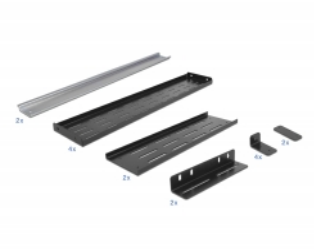

Příslušenství