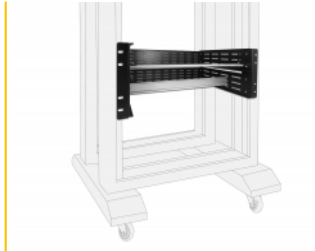

Příslušenství