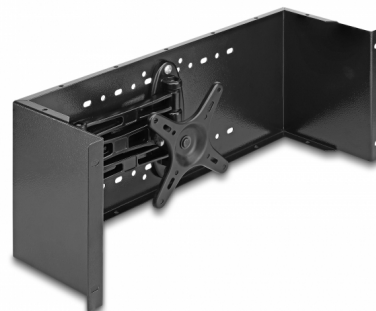

# Delock Braț monitor 19", negru

## Descriere scurta

Acest braț monitor Delock poate fi montat într-un suport de 19". Datorită construcției stabile și care economisește spațiu, este posibilă integrarea unui monitor într-un suport de 19". Cele trei îmbinări încorporate permit, de asemenea, poziționarea optimă a monitorului.

## Detalii tehnice

- Pentru montarea în suporturi de 19", 4U
- Montarea monitorului: VESA
- Lungimea brațului: 320 mm
- Schema găurilor:
  - 50 x 50 mm
  - 75 x 75 mm
  - 100 x 100 mm
- Capacitate de încărcare: max. 10 kg
- Culoare: negru
- Dimensiunii (LxlxÎ): aprox. 482,6 x 142,0 x 179,0 mm

## Pachetul contine

- Braț monitor de 19"

- Material de montare