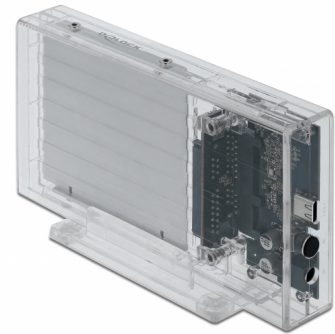

Delock Εξωτερικό Διπλό περίβλημα για 2 x 2.5" SATA HDD / SSD με USB Type-C™ θηλυκό διαφανές - χωρίς εργαλεία

Περιγραφή

Αυτό το πλαστικό περίβλημα της Delock χρησιμοποιείται για εγκατάσταση δύο 2.5" SATA σκληρών δίσκων ή SSD. Παρά το λεπτό σχεδιασμό του, μπορούν να εγκατασταθούν δίσκοι μέχρι και ύψος έως 9,5 χιλ. Το συμπεριλαμβανόμενο καλώδιο USB Type-C™ προς USB Τύπου-A επιτρέπει τη σύνδεση σε μια ελεύθερη θηλυκή θύρα USB Τύπου-A.

Διαφανές περίβλημα με βάση στήριξης

Το ισχυρό, διαφανές πλαστικό περίβλημα παρέχει μια εσωτερική θέα για γρήγορη ματιά στην μνήμη που βρίσκεται μέσα. Παρέχεται μια βάση στήριξης για κάθετη χρήση.

Αρ. προϊόντος 42622

Προδιαγραφές

- Συνδετήρας:
εξωτερικά:
1 x SuperSpeed (USB 3.2 Gen 1) USB Type-C™ θηλυκό
1 x βύσμα συνεχούς ρεύματος DC
εσωτερικά:
2 x SATA 6 Gb/s 22 ακίδων, θηλυκό
- Κατάλληλο για SATA HDD / SSD 2.5":
Ύψος HDD έως 9,5 mm
SATA HDD / SSD έως 6 Gb/s
Υποστήριξη HDD / SSD 5 V
HDD / SSD έως 4 TB

- Chipset: JMicron JMS561U
- Ρυθμός μεταφοράς δεδομένων:
SuperSpeed USB 5 Gbps,
Hi-Speed 480 Mbps,
Full-Speed 12 Mbps,
Low-Speed 1,5 Mbps
- Ένδειξη LED για πρόσβαση σε ρεύμα και δεδομένα
- Διαφανές πλαστικό περίβλημα
- Διαστάσεις (ΜxΠxΥ): περ. 154 x 82 x 26 mm
- Αλλαγή χωρίς διακοπή λειτουργίας, τοποθέτηση και άμεση λειτουργία