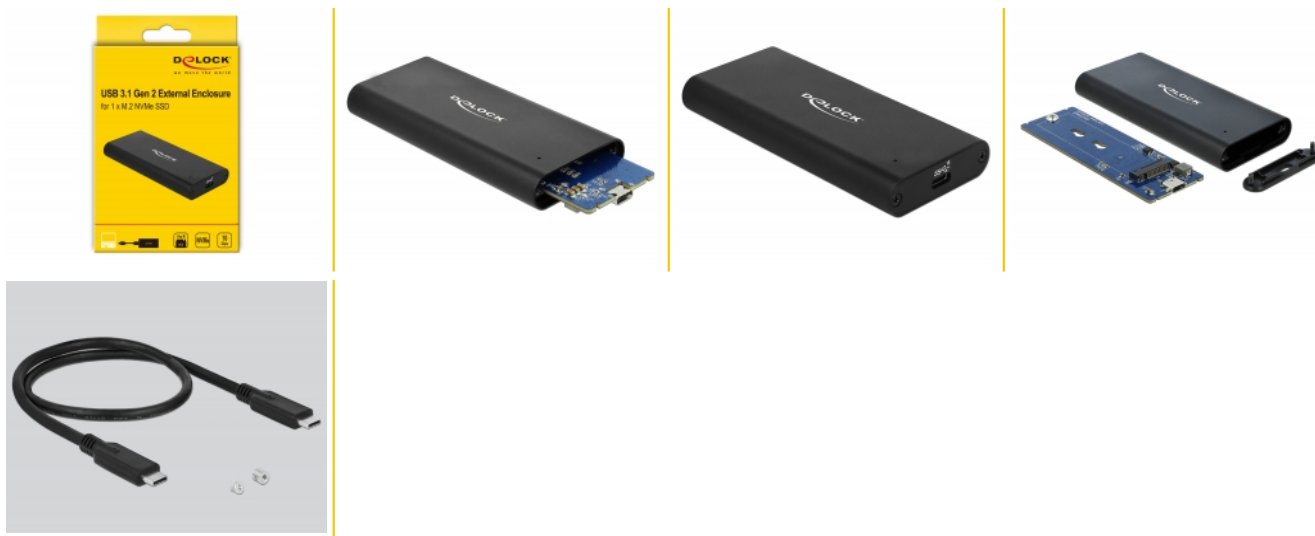

Preuvjeti sustava

- Chrome OS
- Linux Kernel 4.6 ili noviji
- Mac OS 10.14.3 ili noviji
- Windows 7/7-64/8.1/8.1-64/10/10-64
- Osobno ili prijenosno računalo sa slobodnim USB Type-C™ priključkom

Sadržaj pakiranja

- Vanjski Kućište M.2
- Materijal za montiranje
- Kabel USB-C™ muški na USB-C™ muški, duljina oko 30 cm
- Korisnički priručnik

Slike