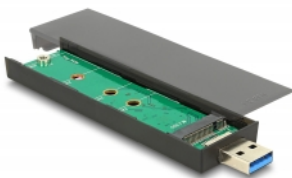

Delock Incintă externă pentru unitate M.2 cu cheie tip B de 80 mm SSD > USB 3.1 Gen 2 Tip-A tată

Descriere scurta

Această incintă de la Delock permite instalarea unei unități SSD M.2 în format 2280, 2260, 2242 și 2230; poate fi conectată printr-un conector USB Tip-A la PC ori la laptop.

**Nr. 42593**

EAN: 4043619425938

Țara de origine: Taiwan,
Republic of China

Pachet: Box

Detalii tehnice

- Conectori:
 - extern: 1 x SuperSpeed USB 10 Gbps (USB 3.1 Gen 2) Tip-A, tată
 - intern: 1 x 67 pini, fantă M.2 cu cheie tip B
- Chipset: Asmedia ASM1351
- Interfață: SATA
- Acceptă module M.2 în format 2280, 2260, 2242 și 2230 cu cheie tip B, bazate pe SATA
- Înălțimea maximă a componentelor de pe modul:
 - este acceptată aplicarea la 1,35 mm a modulelor cu două părți
- Rată de transfer a datelor de până la 6 Gbps
- Indicator cu LED pentru alimentare și acces
- Putere maximă pentru module: 3 A
- Protecție la scurtcircuit, protecție la supraîncălzire
- Protecție ESD până la 2 kV
- Dimensiunii (LxlxÎ): aprox. 103 x 28 x 10 mm
- Cuplare la cald, Plug & Play

General

Function:	Cuplare la cald Plug & Play
Supported operating system:	Linux Kernel 4.6 sau superior Windows 10 32-bit Windows 10 64-bit Windows 7 32-Bit Windows 7 64-Bit Windows 8.1 32-Bit Windows 8.1 64-Bit
Supported module:	Module M.2 în format 2280, 2260, 2242 și 2230 cu cheie tip B sau tip B+M, bazate pe SATA
Înălțimea maximă a componentelor de pe modul:	Înălțimea maximă a componentelor de pe modul: este acceptată aplicarea la 1,35 mm a modulelor cu două părți

Interface

External:	1 x USB 10 Gbps Tip-A tată
Internal:	1 x 67 pini, fantă M.2 cu cheie tip B

Technical characteristics

Chipset:	Asmedia ASM1351
Data transfer rate:	10 Gbps

Physical characteristics

Material carcasă:	Plastic
Lungime:	103 mm
Width:	28 mm
Height:	10 mm
Colour:	negru