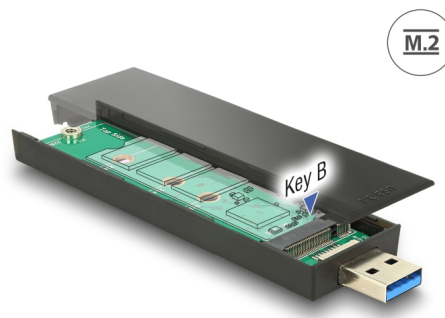

Delock Incintă externă pentru unitate M.2 cu cheie tip B de 80 mm SSD > USB 3.1 Gen 2 Tip-A tată

Descriere scurta

Această incintă de la Delock permite instalarea unei unități SSD M.2 în format 2280, 2260, 2242 și 2230; poate fi conectată printr-un conector USB Tip-A la PC ori la laptop.

**Nr. 42593**

EAN: 4043619425938

Țara de origine: Taiwan,
Republic of China

Pachet: Box

Detalii tehnice

- Conectori:
 - extern: 1 x SuperSpeed USB 10 Gbps (USB 3.1 Gen 2) Tip-A, tată
 - intern: 1 x 67 pini, fantă M.2 cu cheie tip B
- Chipset: Asmedia ASM1351
- Interfață: SATA
- Acceptă module M.2 în format 2280, 2260, 2242 și 2230 cu cheie tip B, bazate pe SATA
- Înălțimea maximă a componentelor de pe modul:
 - este acceptată aplicarea la 1,35 mm a modulelor cu două părți
- Rată de transfer a datelor de până la 6 Gbps
- Indicator cu LED pentru alimentare și acces
- Putere maximă pentru module: 3 A
- Protecție la scurtcircuit, protecție la supraîncălzire
- Protecție ESD până la 2 kV
- Dimensiunii (LxlxÎ): aprox. 103 x 28 x 10 mm
- Cuplare la cald, Plug & Play

Interface

External:	1 x USB 10 Gbps Tip-A tată
Internal:	1 x 67 pini, fantă M.2 cu cheie tip B

Technical characteristics

Chipset:	Asmedia ASM1351
Data transfer rate:	10 Gbps

Physical characteristics

Material carcasă:	Plastic
Lungime:	103 mm
Width:	28 mm
Height:	10 mm
Colour:	negru