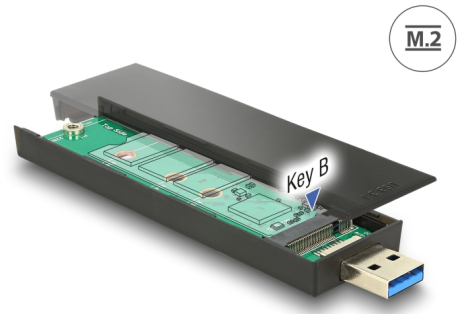

# Delock Εξωτερικό περίβλημα M.2 Key B 80 mm SSD > USB 3.1 Gen 2 Τύπου-A αρσενικό

## Περιγραφή

Αυτό το περίβλημα από τη Delock επιτρέπει την εγκατάσταση ενός δίσκου M.2 SSD σε μορφή 2280, 2260, 2242 και 2230 και μπορεί να συνδεθεί μέσω USB τύπου-A στον Η/Υ ή τον φορητό υπολογιστή.

## Προδιαγραφές

- Συνδετήρας:  
εξωτερικά: 1 x SuperSpeed USB 10 Gbps (USB 3.1 Gen 2) τύπου-A, αρσενικό  
εσωτερικά: 1 x Υποδοχή κλειδιού B M.2 67 ακίδων
- Chipset: Asmedia ASM1351
- Διεπαφή: SATA
- Υποστηρίζει μονάδες M.2 σε μορφή 2280, 2260, 2242 και 2230 με κλειδί B με βάση σε SATA
- Μέγιστο ύψος των εξαρτημάτων στη μονάδα: υποστηρίζεται εφαρμογή συναρμολογημένων μονάδων με δύο πλευρές 1,35 mm
- Ρυθμός μεταφοράς δεδομένων της τάξης των 6 Gbps
- Ένδειξη LED για πρόσβαση σε ρεύμα και δεδομένα
- Μέγιστη ισχύς για μονάδες: 3 A
- Προστασία από βραχυκύκλωμα, προστασία απο υπερθέρμανση
- ESD προστασία έως 2 kV
- Διαστάσεις (ΜxΠxΥ): περ. 103 x 28 x 10 mm
- Hot Plug, Plug & Play

## Interface

Εξωτερικά:	1 x USB 10 Gbps τύπου-A, αρσενικό
Εσωτερικός:	1 x Υποδοχή κλειδιού B M.2 67 ακίδων