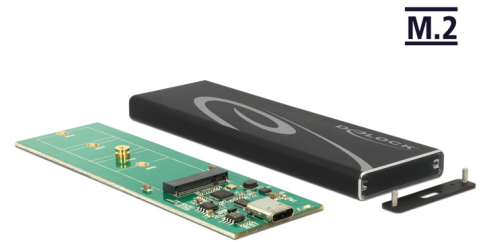

Delock Externt hölje M.2 SSD 80 mm > SuperSpeed USB 10 Gbps (USB 3.1 Gen 2) USB Type-C™ hona

Beskrivning

Aluminiumhöljet från Delock möjliggör installation av en M.2 SSD i formatet 2280, 2260, 2242 och 2230, som kan anslutas via USB till den stationära eller bärbara datorn.

Artikelnummer 42574

EAN: 4043619425747

Ursprungsland: China

Paket: Låda

Specifikationer

- Anslutning:
extern: 1 x SuperSpeed USB 10 Gbps (USB 3.1 Gen 2) USB Type-C™, hona
intern: 1 x 67-stifts M.2 B-nyckel uttag
- Kringkretsar: Asmedia ASM1351
- Stödjer M.2-moduler i 2280-, 2260-, 2242- och 2230-format med B-nyckel baserat på SATA
- Maximal höjd för komponenterna i modulen: 1,35 mm tillämpning av dubbelsidiga monterade moduler som stöds
- Dataöverföringshastighet upp till 6 Gbps
- LED-indikator för ström och tillgång
- Mått (LxBxH): ca. 126 x 40 x 10 mm
- Hot plug, plug-and-play

Bilder

General

Funktion:	Hot plug Plug & Play
Supported operating system:	Linux Kernel 2.6 eller högre Mac OS 10.8.2 eller högre Windows 10 32-bit Windows 10 64-bit Windows 7 32-Bit Windows 7 64-Bit Windows 8.1 32-Bit Windows 8.1 64-Bit
Supported module:	M.2 modules in format 2280, 2260 and 2242 with key B or key B+M based on SATA
Maximal höjd för komponenterna i modulen:	Maximal höjd för komponenterna i modulen: 1,35 mm tillämpning av dubbelsidiga monterade moduler som stöds

Interface

Extern:	1 x USB 10 Gbps USB Type-C™ hona
Intern:	1 x 67-stifts M.2 B-nyckel uttag

Technical characteristics

Kringkretsar:	Asmedia ASM1351
Dataöverföringshastighet:	6 Gb/s

Physical characteristics