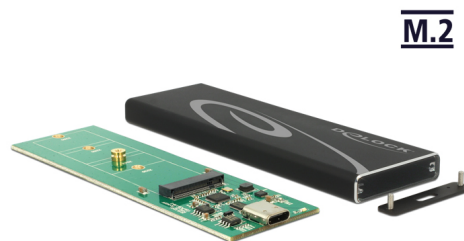

# Delock Εξωτερικό περίβλημα M.2 SSD 80 mm > SuperSpeed USB 10 Gbps (USB 3.1 Gen 2) USB Type-C™ θηλυκό

## Περιγραφή

Το περίβλημα από αλουμίνιο της Delock επιτρέπει την εγκατάσταση μιας SSD M.2 μορφής 2280, 2260, 2242 και 2230, η οποία μπορεί να συνδέεται μέσω USB στον Η/Υ ή το φορητό υπολογιστή.

**M.2**

## Προδιαγραφές

- Συνδετήρας:  
εξωτερικά: 1 x SuperSpeed USB 10 Gbps (USB 3.1 Gen 2) USB Type-C™, θηλυκό  
εσωτερικά: 1 x Υποδοχή κλειδιού B M.2 67 ακίδων
- Chipset: Asmedia ASM1351
- Υποστηρίζει μονάδες M.2 σε μορφή 2280, 2260, 2242 και 2230 με κλειδί B με βάση σε SATA
- Μέγιστο ύψος των εξαρτημάτων στη μονάδα: υποστηρίζεται εφαρμογή συναρμολογημένων μονάδων με δύο πλευρές 1,35 mm
- Ρυθμός μεταφοράς δεδομένων της τάξης των 6 Gbps
- Ένδειξη LED για πρόσβαση σε ρεύμα και δεδομένα
- Διαστάσεις (ΜxΠxΥ): περίπου 126 x 40 x 10 mm
- Hot Plug, Plug & Play