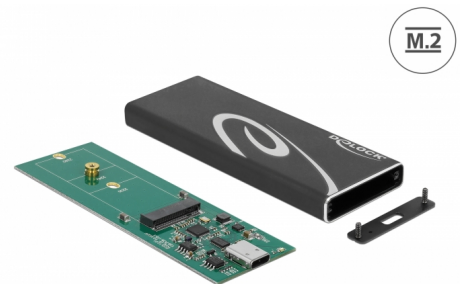

Delock Externt hölje M.2 SSD 60 mm > SuperSpeed USB 10 Gbps (USB 3.1 Gen 2) USB Type-C™ hona

Beskrivning

Aluminiumhöljet från Delock möjliggör installation av en M.2 SSD i formatet 2260, 2242 och 2230, som kan anslutas via USB till den stationära eller bärbara datorn.

Artikelnummer 42573

EAN: 4043619425730

Ursprungsland: China

Paket: Låda

Specifikationer

- Anslutning:
extern: 1 x SuperSpeed USB 10 Gbps (USB 3.1 Gen 2) USB Type-C™, hona
intern: 1 x 67-stifts M.2 B-nyckel uttag
- Kringkretsar: Asmedia ASM1351
- Stödjer M.2-moduler i 2260-, 2242- och 2230-format med B-nyckel baserat på SATA
- Maximal höjd för komponenterna i modulen: 1,35 mm tillämpning av dubbelsidiga monterade moduler som stöds
- Dataöverföringshastighet upp till 6 Gbps
- LED-indikator för ström och tillgång
- Mått (LxBxH): ca. 105 x 40 x 10 mm
- Hot plug, plug-and-play

Interface

Extern:	1 x USB 10 Gbps USB Type-C™ hona
Intern:	1 x 67-stifts M.2 B-nyckel uttag

Technical characteristics

Kringkretsar:	Asmedia ASM1351
Dataöverföringshastighet:	6 Gb/s

Physical characteristics

Längd:	105 mm
Width:	40 mm
Height:	10 mm
Färg:	svart