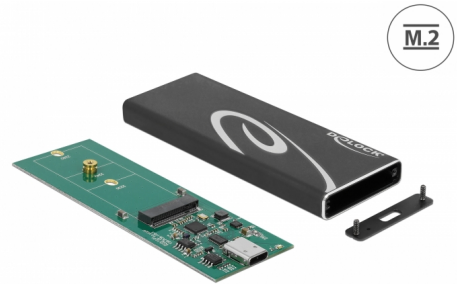

Delock Εξωτερικό περίβλημα M.2 SSD 60 mm > SuperSpeed USB 10 Gbps (USB 3.1 Gen 2) USB Type-C™ θηλυκό

Περιγραφή

Το περίβλημα από αλουμίνιο της Delock επιτρέπει την εγκατάσταση μιας SSD M.2 μορφής 2260, 2242 και 2230, η οποία μπορεί να συνδέεται μέσω USB στον Η/Υ ή το φορητό υπολογιστή.

Αρ. προϊόντος 42573

EAN: 4043619425730

Χώρα προέλευσης: China

Συσκευασία: Συσκευασία

Προδιαγραφές

- Συνδετήρας:
εξωτερικά: 1 x SuperSpeed USB 10 Gbps (USB 3.1 Gen 2) USB Type-C™, θηλυκό
εσωτερικά: 1 x Υποδοχή κλειδιού B M.2 67 ακίδων
- Chipset: Asmedia ASM1351
- Υποστηρίζει μονάδες M.2 σε μορφή 2260, 2242 και 2230 με κλειδί B με βάση σε SATA
- Μέγιστο ύψος των εξαρτημάτων στη μονάδα: υποστηρίζεται εφαρμογή συναρμολογημένων μονάδων με δύο πλευρές 1,35 mm
- Ρυθμός μεταφοράς δεδομένων της τάξης των 6 Gbps
- Ένδειξη LED για πρόσβαση σε ρεύμα και δεδομένα
- Διαστάσεις (ΜxΠxΥ): περίπου 105 x 40 x 10 mm
- Hot Plug, Plug & Play

Απαιτήσεις συστήματος

- Windows 7/7-64/8.1/8.1-64/10/10-64, Linux ex Kernel 4.6, Mac OS 10.12
- Η/Υ ή Φορητός υπολογιστής με ελεύθερη Θύρα USB τύπου-A

Περιεχόμενα συσκευασίας

- Εξωτερικό περίβλημα M.2
- Κατσαβίδι
- Υλικό στερέωσης
- καλώδιο USB 3.1 τύπου-A σε USB-C™ (περ. 50 cm)
- Εγχειρίδιο χρήστη

Interface

| | |
|-------------|--------------------------------------|
| Εξωτερικά: | 1 x USB 10 Gbps USB Type-C™, θηλυκό |
| Εσωτερικός: | 1 x Υποδοχή κλειδιού B M.2 67 ακίδων |

Technical characteristics