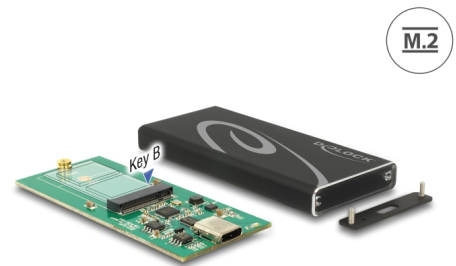

Delock Externt hölje M.2 SSD 42 mm > SuperSpeed USB 10 Gbps (USB 3.1 Gen 2) USB Type-C™ hona

Beskrivning

Aluminiumhöljet från Delock möjliggör installation av en M.2 SSD i formatet 2242 och 2230, som kan anslutas via USB till den stationära eller bärbara datorn.

Artikelnummer 42572

EAN: 4043619425723

Ursprungsland: China

Paket: Låda

Specifikationer

- Anslutning:
extern: 1 x SuperSpeed USB 10 Gbps (USB 3.1 Gen 2) USB Type-C™, hona
intern: 1 x 67-stifts M.2 B-nyckel uttag
- Kringkretsar: Asmedia ASM1351
- Stödjer M.2-moduler i 2242- och 2230-format med B-nyckel baserat på SATA
- Maximal höjd för komponenterna i modulen: 1,35 mm tillämpning av dubbelsidiga monterade moduler som stöds
- Dataöverföringshastighet upp till 6 Gbps
- LED-indikator för ström och tillgång
- Mått (LxBxH): ca. 88 x 40 x 10 mm
- Hot plug, plug-and-play

Bilder

General

Funktion:	Hot plug Plug & Play
Supported operating system:	Linux Kernel 2.6 eller högre Mac OS 10.8.2 eller högre Windows 10 32-bit Windows 10 64-bit Windows 7 32-Bit Windows 7 64-Bit Windows 8.1 32-Bit Windows 8.1 64-Bit
Supported module:	M.2 modules in format 2242 and 2230 with key B or key B+M based on SATA
Maximal höjd för komponenterna i modulen:	Maximal höjd för komponenterna i modulen: 1,35 mm tillämpning av dubbelsidiga monterade moduler som stöds

Interface

Extern:	1 x USB 10 Gbps USB Type-C™ hona
Intern:	1 x 67-stifts M.2 B-nyckel uttag

Technical characteristics

Kringkretsar:	Asmedia ASM1351
Dataöverföringshastighet:	6 Gb/s

Physical characteristics