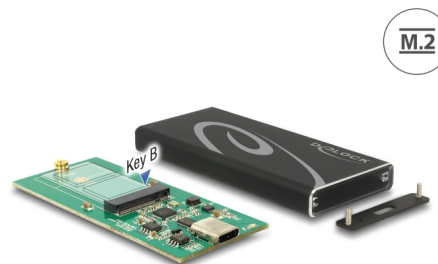

# Delock Zewnętrzna obudowa M.2 SSD 42 mm > SuperSpeed USB 10 Gbps (USB 3.1 Gen 2) USB Type-C™ z wtykiem żeńskim

## Opis

Obudowa aluminiowa firmy Delock umożliwia instalację dysku M.2 SSD w formacie 2242 i 2230, który można podłączać do komputera osobistego lub laptopa za pomocą portu USB.

## Szczegóły techniczne

- Złącze:  
zewnątrzne: 1 x SuperSpeed USB 10 Gbps (USB 3.1 Gen 2) USB Type-C™ żeński  
wewnętrzne: 1 x 67-pinowe gniazdo z wpustem B M.2
- Chipset: Asmedia ASM1351
- Obsługuje moduły M.2 w formatach 2242 oraz 2230 z wpustem B opartymi na technologii SATA
- Maksymalna wysokość komponentów zamocowanych na module: Obsługuje 1,35 mm nakładanie dwustronnie zmontowanych modułów
- Szybkość transmisji danych do 6 Gbps
- Wskaźnik LED zasilania i dostępu
- Wymiary (DxSxW): ok. 88 x 40 x 10 mm
- Hot Plug, Plug & Play

## Physical characteristics

Długość:	88 mm
Width:	40 mm
Height:	10 mm
Kolor:	czarny