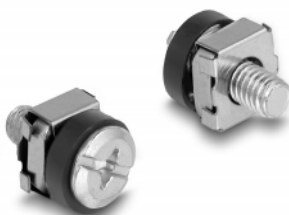

Delock Set montare raft 20 bucăți

Descriere scurta

Acest set de montare de la Delock poate fi folosit pentru instalarea dispozitivelor în rafturi de 10" sau 19" și dulapuri montate pe perete.

20 x

Nr. 42420

EAN: 4043619424207

Țara de origine: China

Pachet: Pungă din plastic
cu închidere tip fermoar

Detalii tehnice

- Șurub din oțel M6, lungimea aprox. 16 mm
- Piuliță din oțel M6, lățimea aprox. 13 mm
- Șaibe de plastic, grosimea aprox. 4 mm

Pachetul contine

- 20 x șuruburi, piuliță și șaibă

Imagini

General

Mounting type:	10 in
	19 in