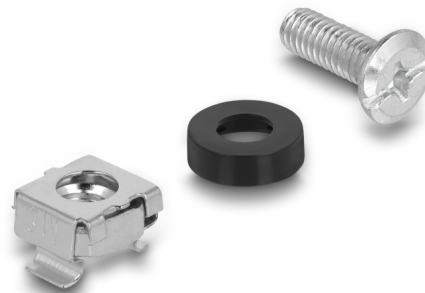

Delock Set montare raft 20 bucăți

Descriere scurta

Acest set de montare de la Delock poate fi folosit pentru instalarea dispozitivelor în rafturi de 10" sau 19" și dulapuri montate pe perete.

20 x

Nr. 42420

EAN: 4043619424207

Țara de origine: China

Pachet: Pungă din plastic
cu închidere tip fermoar

Detalii tehnice

- Șurub din oțel M6, lungimea aprox. 16 mm
- Piuliță din oțel M6, lățimea aprox. 13 mm
- Șaibe de plastic, grosimea aprox. 4 mm

Pachetul contine

- 20 x șuruburi, piuliță și șaibă

Imagini

General

Mounting type:	10 in
	19 in