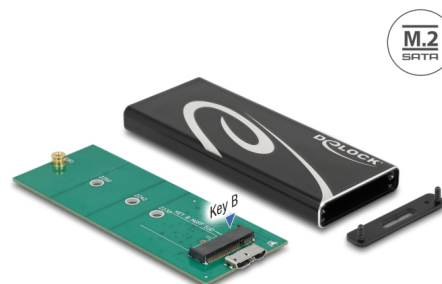

Delock Külső ház SuperSpeed USB B-kulcs M.2 SATA SSD-hez

Leírás

A Delock alumínium ház lehetővé teszi, hogy egy 2280, 2260, 2242 és 2230 formátumú M.2 SSD-t telepítsen, amelyet USB-kapcsolaton keresztül asztali vagy hordozható számítógéphez csatlakoztathat.

Tételszám 42007

EAN: 4043619420070

Származási hely: China

Csomag: Retail Box

Műszaki adatok

- Csatlakozó:
külső: 1 x SuperSpeed USB 10 Gbps (USB 3.2 Gen 2) Micro-B típusú hüvely
belső: 1 x 67 tűs M.2 B-kulcs nyílás
- Lapkakészlet: Asmedia ASM235CM
- M.2 modulok használatát támogatja 2280, 2260, 2242 és 2230 formátumban SATA alapú B- vagy B+M-kulccsal
- Az összetevők maximális magassága a modulon: A kétoldalas összeszerelt modulok 1,35 mm-es alkalmazása támogatott
- Akár 6 Gbps sebességű adatátvitel
- LED jelzőfény a tápfeszültség és elérés jelzéséhez
- Méretek (HxSzxM): kb. 98 x 39 x 9 mm
- Hot Plug, Plug & Play

Képek

General

Funkció:	Hot Plug Plug & Play
Supported operating system:	Chrome OS Linux Kernel 5.8.0 or above Windows 10 32-bit Windows 10 64-bit Windows 8.1 32-Bit Windows 8.1 64-Bit Mac OS 11.2.3 or above
Supported module:	M.2 modulok használatát támogatja 2280, 2260, 2242 és 2230 formátumban SATA alapú B- vagy B+M-kulccsal
Az összetevők maximális magassága a modulon:	Az összetevők maximális magassága a modulon: A kétoldalas összeszerelt modulok 1,35 mm-es alkalmazása támogatott

Interface

Külső:	1 x USB 10 Gbps Micro-B típusú hüvely
Belső:	1 x 67 tűs M.2 B-kulcs nyílás

Technical characteristics

Lapkakészlet:	Asmedia ASM235CM
Sebességű adatátvitel:	6 Gb/s

Physical characteristics

Burkolat anyaga:	Alumínium
Kábelhosszúság:	20 cm
Hosszúság:	98 mm
Width:	39 mm
Height:	9 mm
Szín:	fekete