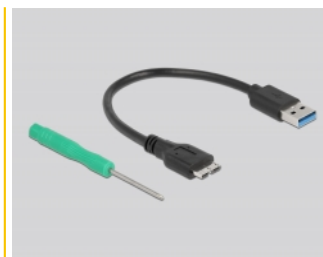

Delock Vanjsko kućište SuperSpeed USB za M.2 SATA SSD Key B

Opis

Aluminijsko kućište iz Delocka omogućuje ugradnju M.2 SSD u 2280, 2260, 2242 i 2230 formatu, koji se putem USB-a može povezati sa stolnim ili prijenosnim računalom.

Predmet br. 42007

EAN: 4043619420070

Zemlja podrijetla: China

Pakiranje: Retail Box

Tehnički podaci

- Priključak:
vanjski: 1 x SuperSpeed USB 10 Gbps (USB 3.2 Gen 2) Tipa Micro-B, ženski
unutarnji: 1 x 67-polni M.2 key B utor
- Skup čipova: Asmedia ASM235CM
- Podržava M.2 module u formatima 2280, 2260, 2242 i 2230 s B ključem ili B+M ključem koji se temelji na SATA
- Maksimalna visina komponenti na modulu: 1,35 mm podržana primjena dvostrano sastavljenih modula
- Brzina prijenosa podataka do 6 Gbps
- LED indikator za napajanje i pristup
- Mjere (DxŠxV): oko 98 x 39 x 9 mm
- Utikač pod naponom, pripremljen za rad

- Vanjski Kućište M.2
- Izvijač, vijci
- Kabel USB 3.2 Tipa-A na Tipa Micro-B, duljina oko 20 cm
- Korisnički priručnik

Slike

General

Funkcija:	Utikač pod naponom Plug & Play
Supported operating system:	Chrome OS Linux Kernel 5.8.0 or above Windows 10 32-bit Windows 10 64-bit Windows 8.1 32-Bit Windows 8.1 64-Bit Mac OS 11.2.3 or above
Supported module:	M.2 module u formatima 2280, 2260, 2242 i 2230 s B ključem ili B+M ključem koji se temelji na SATA
Maksimalna visina komponenti na modulu:	Maksimalna visina komponenti na modulu: 1,35 mm podržana primjena dvostrano sastavljenih modula

Interface

Vanjski:	1 x USB 10 Gbps Tipa Micro-B, ženski
Unutarnji:	1 x 67-polni M.2 kod B utor

Technical characteristics

Skup čipova:	Asmedia ASM235CM
Brzina prijenosa podataka:	6 Gb/s

Physical characteristics