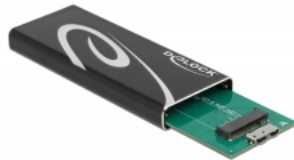

Delock Boîtier externe SuperSpeed USB pour SSD M.2 SATA touche B

Description

Le boîtier en aluminium de Delock permet l'installation d'un SSD M.2 au format 2280, 2260, 2242 et 2230, qui peut être connecté via USB à un PC ou à un ordinateur portable.

N° produit 42007

EAN: 4043619420070

Pays d'origine: China

Emballage: Retail Box

Détails techniques

- Connecteurs :
externe : 1 x SuperSpeed USB 10 Gbps (USB 3.2 Gen 2) Type Micro-B femelle
interne : 1 x M.2 à 67 broches fente clé B
- Chipset : Asmedia ASM235CM
- Prise en charge de modules M.2 aux formats 2280, 2260, 2242 et 2230 avec une clé B ou une clé B+M, basé sur SATA
- Hauteur maximale des composants sur le module : 1,35 mm application de modules assemblés double face prise en charge
- Débit de données jusqu'à 6 Gbps
- Indicateur LED pour l'alimentation et l'accès
- Dimensions (LxlxH) : env. 98 x 39 x 9 mm
- Branchement à chaud, Plug & Play

Contenu de l'emballage

- Boîtier externe M.2
- Tournevis, Vis
- Câble USB 3.2 Type-A vers Type Micro-B, longueur env. 20 cm
- Mode d'emploi

Image

General

Fonction :	Branchement à chaud Plug & Play
Supported operating system:	Chrome OS Linux Kernel 5.8.0 or above Windows 10 32-bit Windows 10 64-bit Windows 8.1 32-Bit Windows 8.1 64-Bit Mac OS 11.2.3 or above
Supported module:	Modules M.2 aux formats 2280, 2260, 2242 et 2230 avec une clé B ou une clé B+M, basé sur SATA
Hauteur maximale des composants sur le module:	1,35 mm application de modules assemblés double face prise en charge

Interface

Externe:	1 x USB 10 Gbps Type Micro-B femelle
Interne:	1 x M.2 à 67 broches fente clé B

Technical characteristics

Chipset:	Asmedia ASM235CM
Débit de données:	6 Gb/s

Physical characteristics

Matériau du boîtier :	Aluminium
Longueur du cordon:	20 cm
Longueur:	98 mm
Width:	39 mm
Height:	9 mm
Couleur:	noir