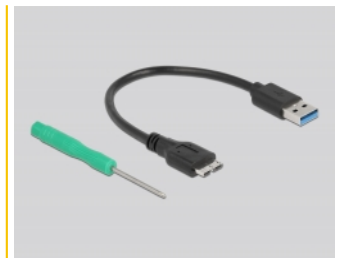

Delock Boîtier externe SuperSpeed USB pour SSD M.2 SATA touche B

Description

Le boîtier en aluminium de Delock permet l'installation d'un SSD M.2 au format 2280, 2260, 2242 et 2230, qui peut être connecté via USB à un PC ou à un ordinateur portable.

N° produit 42007

EAN: 4043619420070

Pays d'origine: China

Emballage: Retail Box

Détails techniques

- Connecteurs :
externe : 1 x SuperSpeed USB 10 Gbps (USB 3.2 Gen 2) Type Micro-B femelle
interne : 1 x M.2 à 67 broches fente clé B
- Chipset : Asmedia ASM235CM
- Prise en charge de modules M.2 aux formats 2280, 2260, 2242 et 2230 avec une clé B ou une clé B+M, basé sur SATA
- Hauteur maximale des composants sur le module : 1,35 mm application de modules assemblés double face prise en charge
- Débit de données jusqu'à 6 Gbps
- Indicateur LED pour l'alimentation et l'accès
- Dimensions (LxlxH) : env. 98 x 39 x 9 mm
- Branchement à chaud, Plug & Play

Contenu de l'emballage

- Boîtier externe M.2
- Tournevis, Vis
- Câble USB 3.2 Type-A vers Type Micro-B, longueur env. 20 cm
- Mode d'emploi

Image

General

Fonction :	Branchement à chaud Plug & Play
Supported operating system:	Chrome OS Linux Kernel 5.8.0 or above Windows 10 32-bit Windows 10 64-bit Windows 8.1 32-Bit Windows 8.1 64-Bit Mac OS 11.2.3 or above
Supported module:	Modules M.2 aux formats 2280, 2260, 2242 et 2230 avec une clé B ou une clé B+M, basé sur SATA
Hauteur maximale des composants sur le module:	1,35 mm application de modules assemblés double face prise en charge

Interface

Externe:	1 x USB 10 Gbps Type Micro-B femelle
Interne:	1 x M.2 à 67 broches fente clé B

Technical characteristics

Chipset:	Asmedia ASM235CM
Débit de données:	6 Gb/s

Physical characteristics

Matériau du boîtier :	Aluminium
Longueur du cordon:	20 cm
Longueur:	98 mm
Width:	39 mm
Height:	9 mm
Couleur:	noir