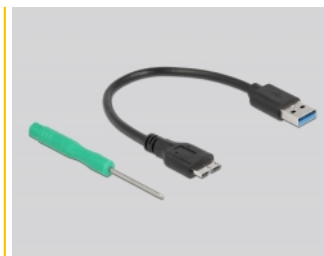

- PC nebo notebook s volným USB Typ-A portem

Obsah balení

- Externí pouzdro mSATA
- Šroubovák, šroubky
- Kabel USB 3.0 Typ-A na Typ Micro-B, délka cca. 20 cm
- Uživatelská příručka

Příslušenství