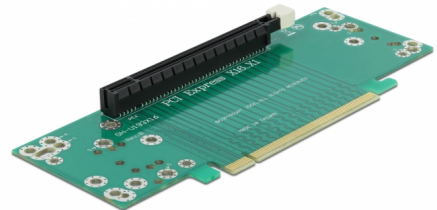

Delock Stigarkort PCI Express x16 till x16 vänsterinsättning - Fackstorlek: 53,9 mm

Beskrivning

PCI Express-riserkort från Delock som möjliggör anslutning av ett PCI Express x16-kort. Den här typen av horisontell installation krävs i olika rackmonterade lådor, där en vertikal installation inte är möjligt på grund av begränsat utrymme.

Artikelnummer 41982

EAN: 4043619419821

Ursprungsland: Taiwan,
Republic of China

Paket: Zippåse

Specifikationer

- Anslutning:
 - 1 x PCI Express x16 hane >
 - 1 x PCI Express x16 uttag
- Vänstervriden insättning
- Fackstorlek: 53,9 mm
- Oberoende av operativsystem, ingen drivrutinsinstallation krävs

Systemkrav

- PC med en ledig PCI Express x16 / x32 -plats

Paketets innehåll

- PCIe stigarkort

Interface

Kontakt 1:	1 x PCI Express x16-hane
Kontakt 2:	1 x PCI Express x16 slot