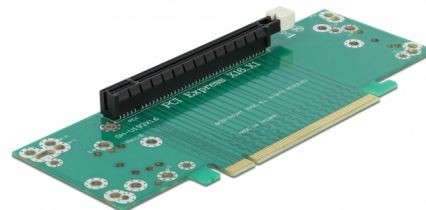

Delock Riser kartica PCI Express x16 na x16 lijevo umetanje - Visina utora: 53,9 mm

Opis

PCI Express Riser kartica tvrtke Delock omogućava spajanje PCI Express x16 kartice. Ova vrsta vodoravne instalacije potrebna je unutar kućišta montiranog na držač, kod kojih nije moguća okomita instalacija zbog ograničenja prostora.

Predmet br. 41982

EAN: 4043619419821

Zemlja podrijetla: Taiwan,
Republic of China

Pakiranje: Plastična
vrećica sa zip zatvaračem

Tehnički podaci

- Priključak:
 - 1 x PCI Express x16 muški >
 - 1 x PCI Express x16 ulaz
- Lijevo umetanje
- Visina utora: 53,9 mm
- Neovisan o operativnom sustavu, nije potrebna instalacija upravljačkog programa

Preduvjeti sustava

- Računalo s jednim slobodnim PCI Express x16 / x32 utorom

Sadržaj pakiranja

- PCIe Riser kartica

Interface

Priključak 1:	1 x PCI Express x16 muški
Priključak 2:	1 x PCI Express x16 slot