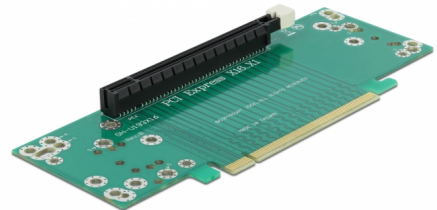

Delock Κάρτα Ανύψωσης PCI Express x16 προς x16 αριστερής εισαγωγής - Ύψος υποδοχής 53,9 χιλ

Περιγραφή

Αυτή η κάρτα ανύψωσης PCI Express της Delock επιτρέπει τη σύνδεση μια κάρτας PCI Express x16. Αυτός ο τύπος εγκατάστασης είναι απαραίτητος σε διάφορες θήκες αποθήκευσης, όπου μια κάθετη εγκατάσταση δεν είναι εφικτή λόγω έλλειψης χώρου.

Αρ. προϊόντος 41982

EAN: 4043619419821

Χώρα προέλευσης:
Taiwan, Republic of
China

Συσκευασία: Τσαντάκι με
φερμουάρ

Προδιαγραφές

- Συνδετήρας:
1 x PCI Express x16 αρσενική >
1 x PCI Express x16 υποδοχή
- Εισαγωγή από αριστερά
- Ύψος υποδοχής : 53,9 χιλ
- Ανεξαρτήτως λειτουργικού συστήματος, δεν χρειάζεται εγκατάσταση μονάδας

Απαιτήσεις συστήματος

- PC με μια ελεύθερη υποδοχή PCI Express x16 / x32

Περιεχόμενα συσκευασίας

- Κάρτα ανύψωσης PCIe

Interface

| | |
|---------------|---------------------------|
| Συνδετήρας 1: | 1 x βύσμα PCI Express x16 |
| Συνδετήρας 2: | 1 x PCI Express x16 slot |