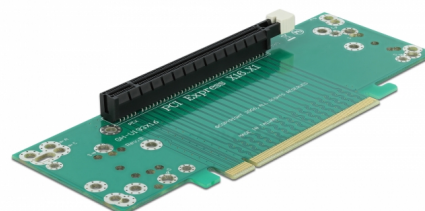

Delock Tarjeta Elevadora PCI Express x16 a x16 con inserción izquierda - Altura de la ranura 53,9 mm

Descripción

La tarjeta vertical PCI Express de Delock permite la conexión de la tarjeta PCI Express x16. Es necesario este tipo de instalación horizontal en varias carcasas de bastidores de montaje, donde no es posible una instalación vertical debido a la limitación de espacio.

Número de elemento 41982

EAN: 4043619419821

Pais de origen: Taiwan,
Republic of China

Paquete: Bolsa de
plástico con cremallera

Detalles técnicos

- Conectores:
 - 1 x PCI Express x16 macho >
 - 1 x ranura PCI Express x16
- Inserción izquierda
- Altura de la ranura: 53,9 mm
- SO independiente, no es necesaria la instalación de controladores

Requisitos del sistema

- PC con una ranura PCI Express x16 / x32 libre

Contenido del paquete

- Tarjeta elevadora PCIe

Interface

| | |
|--------------|---------------------------|
| Conector 1: | 1 x macho PCI Express x16 |
| Conector 2 : | 1 x PCI Express x16 slot |