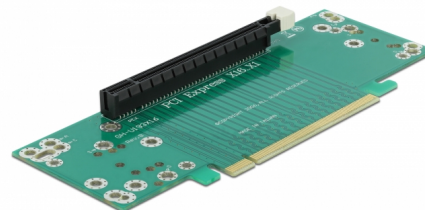

Delock Riser Card PCI Express x16 na x16 vkládání vlevo - Výška slotu 53,9 mm

Popis

PCI Express riser card od Delocku umožňuje připojení karty PCI Express x16. Tento typ horizontální instalace je nezbytný uvnitř skříní s rackovou montáží, kde vertikální instalace není možná z důvodu omezení prostoru.

Číslo produktu 41982

EAN: 4043619419821

Země původu: Taiwan,
Republic of China

Balení: Plastová taška se
zipem

Technické detaily

- Konektor:
 - 1 x PCI Express x16 samec >
 - 1 x PCI Express x16 slot
- Vkládání doleva
- Výška slotu: 53,9 mm
- Nezávislé na operačním systému, nevyžaduje instalaci žádných ovladačů

Systémové požadavky

- PC s jedním volným PCI Express x16 / x32 slotem

Obsah balení

- PCIe riser card

Interface

Konektor 1:	1 x PCI Express x16 samec
Konektor 2:	1 x PCI Express x16 slot