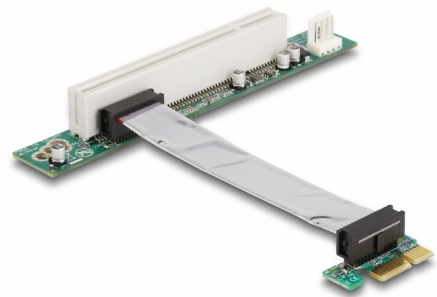

Delock Κάρτα Ανύψωσης PCI Express x1 > 1 x PCI με εύκαμπτο καλώδιο των 9 εκ. Με εισαγωγή από αριστερά

Περιγραφή

Η κάρτα ανύψωσης PCI της Delock επιτρέπει τη σύνδεση μιας κάρτας PCI μέσω μιας διεπαφής PCI Express. Το εύκαμπτο καλώδιο επιτρέπει εγκατάσταση σε λιγότερο χώρο μέσα της θήκη του υπολογιστή.

Αρ. προϊόντος 41856

EAN: 4043619418565

Χώρα προέλευσης:
Taiwan, Republic of
China

Συσκευασία: Τσαντάκι με
φερμουάρ

Προδιαγραφές

- Συνδετήρας:
 - 1 x PCI Express x1 >
 - 1 x 32-Bit PCI
 - 1 x καλώδιο τροφοδοσίας Floppy 4 ακίδων
- Με εύκαμπτο καλώδιο των 9 εκ.
- Εισαγωγή από αριστερά
- Ανεξαρτήτως Λειτουργικού συστήματος, δεν χρειάζεται εγκατάσταση μονάδας