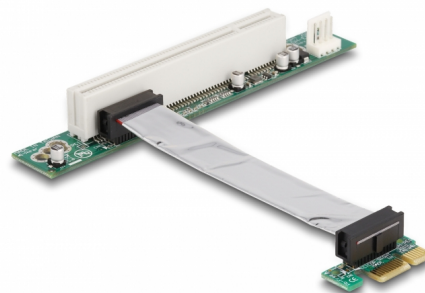

Delock Tarjeta Elevadora PCI Express x1 > 1 x PCI con cable flexible 9 cm inserción izquierda

Descripción

La tarjeta vertical PCI Express de Delock permite la conexión de una tarjeta PCI a través de una interfaz PCI Express. El cable flexible permite una instalación que ahorra espacio dentro de la carcasa del ordenador.

Número de elemento 41856

EAN: 4043619418565

Pais de origen: Taiwan,
Republic of China

Paquete: Bolsa de
plástico con cremallera

Detalles técnicos

- Conectores:
 - 1 x PCI Express x1 >
 - 1 x 32-Bit PCI
 - 1 x macho de enchufe de alimentación de 4 contactos para disquete
- Con cable flexible de 9 cm
- Inserción izquierda
- SO independiente, no es necesaria la instalación de controladores