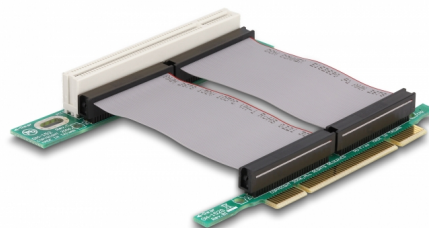

Delock Tarjeta Vertical PCI de 32 bits > PCI de 32 bits con cable flexible 7 cm de inserción izquierda

Descripción

Esta tarjeta vertical de Delock permite una instalación que ahorra espacio de una tarjeta PCI en un chasis de computadora.

Número de elemento 41793

EAN: 4043619417933

Pais de origen: Taiwan,
Republic of China

Paquete: Bolsa de
plástico con cremallera

Detalles técnicos

- Conectores:
 - 1 x 32-Bit PCI >
 - 1 x 32-Bit PCI
- Con cable flexible de 7 cm
- Inserción izquierda
- SO independiente, no es necesaria la instalación de controladores