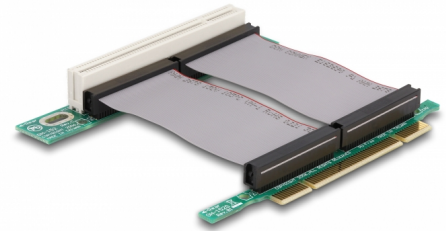

# Delock Riser Karte PCI 32-Bit > PCI 32-Bit mit flexiblem Kabel 7 cm links gerichtet

## Beschreibung

Die Riser Karte von Delock ermöglicht eine platzsparende Installation einer PCI Karte im Computer Gehäuse.

## Technische Daten

- Anschlüsse:
  - 1 x 32-Bit PCI >
  - 1 x 32-Bit PCI
- Mit flexiblem Kabel 7 cm
- Links gerichtet
- OS unabhängig, keine Treiberinstallation erforderlich