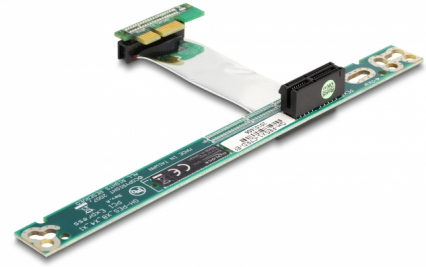

Delock Bővítőártya PCI Express x1 > x1 csatlakozó rugalmas 7 cm kábellel

Leírás

Ez a Delock PCI Express bővítőártya lehetővé teszi a PCI Express x1 kártya csatlakoztatását. Ez a típusú vízszintes beszerelés szükséges a 48,3 cm (19 inch) méretű egylégterű szerver házhoz, ahol a helyhiány miatt függőleges beszerelés nem lehetséges.

Tételszám 41752

EAN: 4043619417520

Származási hely: Taiwan, Republic of China

Csomag: Zárható műanyag tasak

Műszaki adatok

- Csatlakozó:
 - 1 x PCI Express x1 dugó >
 - 1 x x1 PCI Express slot
- 48,3 cm (19 inch-es) 1U számítógépház
- Bal oldali beillesztés
- Operációs rendszertől független, illesztőprogram telepítése nem szükséges

Rendszerkövetelmények

- PC egy szabad PCI Express illesztőhellyel

A csomag tartalma

- Bővítő kártya

Képek