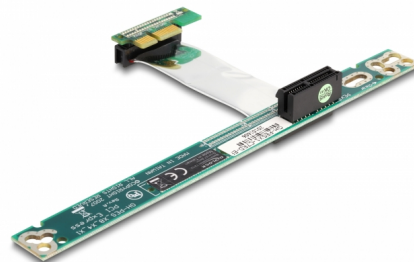

Delock Riser Card PCI Express x1 > x1 sa savitljivim kablom od 7 cm

Opis

PCI Express Riser kartica tvrtke Delock omogućava spajanje PCI Express x1 kartice. Ovaj tip vodoravne instalacije potreban je unutar 48,3 cm (19 inča) kućišta za montažu na nosač jedinicom na istoj visini, pri čemu nije moguća okomita instalacija zbog ograničenog prostora.

Predmet br. 41752

EAN: 4043619417520

Zemlja podrijetla: Taiwan,
Republic of China

Pakiranje: Plastična
vrećica sa zip zatvaračem

Tehnički podaci

- Priključak:
 - 1 x PCI Express x1 muški >
 - 1 x PCI Express x1 ulaz
- Za kućišta 48,3 cm (19 inča) 1U
- Lijevo umetanje
- Neovisan o operativnom sustavu, nije potrebna instalacija upravljačkog programa

Preuvjeti sustava

- Računalo s jednim slobodnim PCI Express utorom

Sadržaj pakiranja

- Riser kartica

Slike