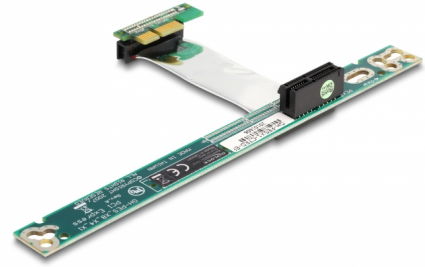

Delock Κάρτα Ανύψωσης PCI Express x1 > x1 με εύκαμπτο καλώδιο των 7 εκ.

Περιγραφή

Αυτή η κάρτα ανύψωσης PCI Express της Delock επιτρέπει τη σύνδεση μια κάρτας PCI Express x1. Αυτός ο τύπος οριζόντιας εγκατάστασης είναι απαραίτητος σε θήκες εσωτερικού μεγέθους 48,3 εκ. (19 ίντσες) μονάδων ενός ύψους όπου μια κάθετη εγκατάσταση δεν είναι δυνατή λόγω έλλειψης χώρου.

Αρ. προϊόντος 41752

EAN: 4043619417520

Χώρα προέλευσης:
Taiwan, Republic of
China

Συσκευασία: Τσαντάκι με
φερμουάρ

Προδιαγραφές

- Συνδετήρας:
 - 1 x PCI Express x1 αρσενική >
 - 1 x PCI Express x1 υποδοχή
- Για θήκες 48,3 εκ. (19 ιντσών) 1U
- Εισαγωγή από αριστερά
- Ανεξαρτήτως λειτουργικού συστήματος, δεν χρειάζεται εγκατάσταση μονάδας