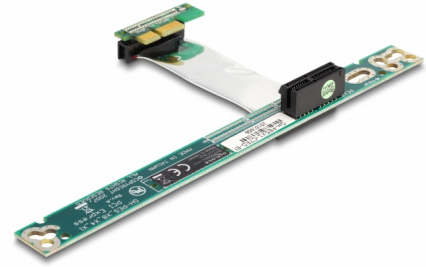

# Delock Carte Riser PCI Express x1 > x1 avec câble flexible de 7 cm

## Description

La carte de relevage PCI Express de Delock permet de connecter une carte PCI Express x1. Ce type d'installation horizontale est nécessaire dans les boîtiers de montage sur rack 48,3 cm (19 pouces) avec une unité de hauteur, où une installation verticale n'est pas possible en raison de l'espace limité.

### N° produit 41752

EAN: 4043619417520

Pays d'origine: Taiwan, Republic of China

Emballage: Sac polyvalent à fermeture éclair

## Détails techniques

- Connecteurs :
  - 1 x PCI Express x1 mâle >
  - 1 x PCI Express x1 fentes
- Pour les logements de 48,3 cm (19 pouces) 1U
- Insertion à gauche
- Indépendant du système d'exploitation, pas besoin d'installer un pilote