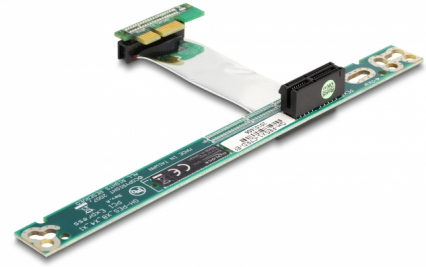

# Delock Tarjeta Elevadora PCI Express x1 > x1 con cable flexible 7 cm

## Descripción

La tarjeta vertical PCI Express de Delock permite la conexión de la tarjeta PCI Express x1. Este tipo de instalación horizontal es necesaria dentro de racks de montaje de 48,3 cm (19 pulgadas) con una altura, donde la instalación vertical no es posible debido a la limitación de espacio.

## Número de elemento 41752

EAN: 4043619417520

Pais de origen: Taiwan,  
Republic of China

Paquete: Bolsa de  
plástico con cremallera

## Detalles técnicos

- Conectores:
  - 1 x PCI Express x1 macho >
  - 1 x ranura PCI Express x1
- Para cajas de 1U de 48,3 cm (19 pulgadas)
- Inserción izquierda
- SO independiente, no es necesaria la instalación de controladores