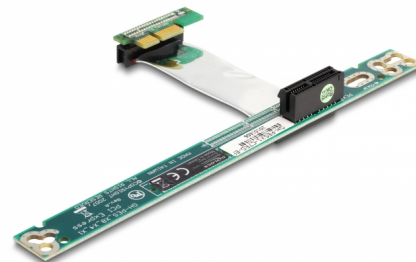

Delock Riser Card PCI Express x1 > x1 s flexibilním kabelem 7 cm

Popis

PCI Express riser card od Delocku umožňuje připojení karty PCI Express x1. Tento typ horizontální instalace je nutná uvnitř 48,3 cm (19 inch) rackových skříních s výškou 1U, kde vertikální instalace není možná z důvodu omezení prostoru.

Číslo produktu 41752

EAN: 4043619417520

Země původu: Taiwan,
Republic of China

Balení: Plastová taška se
zipem

Technické detaily

- Konektor:
 - 1 x PCI Express x1 samec >
 - 1 x PCI Express x1 slot
- Pro 48,3 cm (19 palců) skříně 1U
- Vkládání doleva
- Nezávislé na operačním systému, nevyžaduje instalaci žádných ovladačů

Systémové požadavky

- PC s volným PCI Express slotem

Obsah balení

- Riser card

Příslušenství