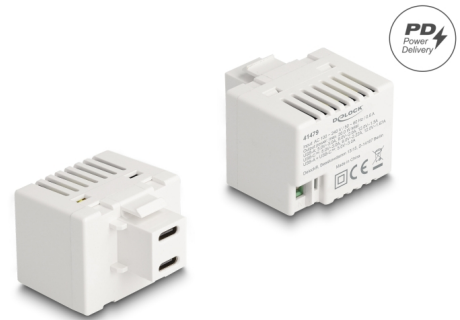

# Delock Μονάδα Keystone με 2 x USB Type-C™ Θύρες Φόρτισης PD 20 W σε λευκό χρώμα

## Περιγραφή

Αυτή η μονάδα της Delock παρέχει δύο θύρες φόρτισης Μεταφοράς Ενέργειας (PD) USB Type-C™. Οι θύρες φόρτισης USB υποστηρίζουν τα κοινά πρωτόκολλα γρήγορης φόρτισης. Οι συνδεδεμένες συσκευές μπορούν να φορτιστούν με έως και 20 W. Με τυποποιημένες διαστάσεις μπορεί να χρησιμοποιηθεί για την εύκολη συμπληρωματική στερέωση σε π.χ. πίνακα ηλεκτρικών συνδέσεων Keystone, πλάκα πρόσοψης ή κουτί στερέωσης επιφάνειας.

## Προδιαγραφές

- Συνδετήρας:
  - 2 x USB Type-C™ θηλυκό
  - 1 x Μπλοκ ακροδεκτών 2 ακίδων
- Είσοδος: Εναλλασσόμενο ρεύμα 100 ~ 240 V / 50 ~ 60 Hz / 0,6 A
- Ισχύς εξόδου: μέγ. 20,0 W συνολικά
  - USB-C™ 1: 5,0 V / 3,0 A, 9,0 V / 2,22 A, 12,0 V / 1,67 A
  - USB-C™ 2: 5,0 V / 3,0 A, 9,0 V / 2,22 A, 12,0 V / 1,67 A
  - USB-C™ 1 + USB-C™ 2: 5,0 V / 3,0 A
- Μέση ενεργός απόδοση 86,8 %
- Απόδοση σε χαμηλό φορτίο (10 %) 75,1 %
- Κατανάλωση ισχύος σε κατάσταση άνευ φορτίου 0,1 W
- Προστασία βραχυκλώματος
- Για θύρες Keystone με 19,2 x 14,9 mm
- Χρώμα: λευκό
- Διαστάσεις (ΜxΠxΥ): περ. 44,7 x 41,2 x 32,5 mm