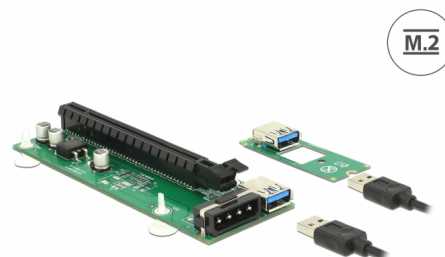

Delock Karta rozszerzeń M.2 Key B+M > PCI Express x16 z 30 cm kablem USB

Opis

Karta rozszerzeń PCI Express firmy Delock może być podłączona do gniazda M.2 key B lub key M slot. Gniazdo PCI Express x16 może być następnie zamontowane w obudowie w innej pozycji. Pozwala to na podłączenie karty graficznej do M.2. Używając kilku takich kart, można zainstalować kilka kart graficznych na płycie głównej, np. do wydobywania kryptowalut, takich jak Bitcoin, Ethereum lub Zcash.

Uwaga

Pakiet zawiera kabel USB 3.0 długości 30 cm. Przez kabel nie są przesyłane żadne sygnały USB, nie jest zatem możliwe wymienienie go na inny lub dłuższy kabel.

Numer artykułu 41428

EAN: 4043619414284

Kraj pochodzenia: China

Opakowanie: Retail Box

Szczegóły techniczne

- Złącze:
 - Strona płyty głównej:
 - 1 x 59-pinowe męską wpustem B+M M.2
 - 1 x USB 3.0 Typ-A żeński
 - Strona karty:
 - 1 x PCI Express x16
 - 1 x USB 3.0 Typ-A żeński
 - 1 x 4-pinowy wtyk zasilania Molex
- Interfejs: PCIe
- Kształt: M.2 2260
- Odpowiedni dla gniazd M.2 z wpustem M lub B opartych na PCIe
- 3 x kondensatory, zapewniają bezpieczne zasilanie karty graficznej
- 4 x otwory montażowe na karcie
- Przewód do transmisji danych:
 - 1 x kabel USB 3.0 Typ-A męski-męski ok. 30 cm (ze złączami)
 - 1 x kabel zasilania 4 pin SATA ok. 20 cm (ze złączami)
- Wymiary karty (DxSxW): ok. 125 x 49 x 16 mm
- Kompatybilny z każdym systemem operacyjnym, do instalacji nie wymaga się żadnych sterowników

Physical characteristics

| | |
|----------|--------|
| Długość: | 125 mm |
| Width: | 49 mm |
| Height: | 16 mm |