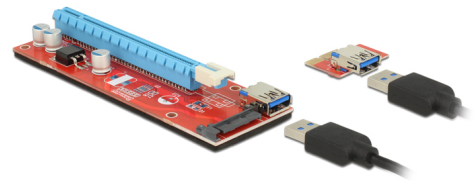

# Delock Bővítőártya PCI Express x1 > PCI Express x16, 60 cm-es USB-kábellel

## Leírás

A Delock PCI Express bővítőártya az alaplap PCI Express x1 bővítőhelyére csatlakoztatható. Ezután az x16 PCI Express bővítőhelyet a számítógép házon belül más helyre lehet szerelni. Ez lehetővé teszi egy grafikus kártya működtetését minden egyes alaplapi PCIe bővítőhelyről, akkor is, ha a grafikus kártya szélesebb, mint egy bővítőhely. Több bővítő kártya használatával több grafikus kártya is működtethető egyszerre egy alaplapon, például digitális fizetőeszközök bányászatához mint, Bitcoin, Ethereum vagy Zcash.

## Különleges jellemzők

- A PCIe x16 grafikus kártya használható PCIe x1 bővítőhelyeken.

## Műszaki adatok

- Csatlakozó:  
Alaplapi oldal:  
1 x PCI Express x1  
1 x USB 3.0 A-típusú hüvely  
Bővítő oldal:  
1 x PCI Express x16  
1 x USB 3.0 A-típusú hüvely  
1 x 15 tűs SATA-csatlakozódugó
- Akár 800 Mb/mp sebességű adatátvitel
- 3 db FP szilárd kondenzátor biztosítja a grafikus kártya biztonságos tápellátását
- 4 db rögzítő lyuk a bővítő kártyán
- Az alsó részen izolált, csúszásgátló párna