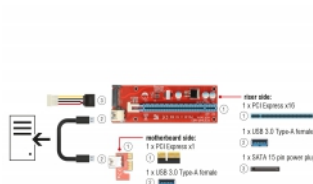

- Kábeladatok:
  - 1 x bővítő kábel USB 3.0 A-típusú, apa – apa csatlakozókkal kb. 60 cm (csatlakozókkal együtt)
  - 1 x SATA táp kábel - Molex csatlakozó, hossza kb. 20 cm (beleértve a csatlakozókat)
- Bővítő kártya mérete (H x Sz x M): kb. 129,00 x 43,67 x 17,85 mm
- Operációs rendszertől független, illesztőprogram telepítése nem szükséges

Rendszerkövetelmények

- PC egy szabad PCI Express x1 / x4 / x8 / x16 / x32 illesztőhellyel
- Tápegység egy szabad 4 érintkezős tápcsatlakozóval

A csomag tartalma

- PCIe - USB bővítő kártya
- USB - PCIe bővítő kártya
- USB 3.0 kábel
- Tápkábel

Képek