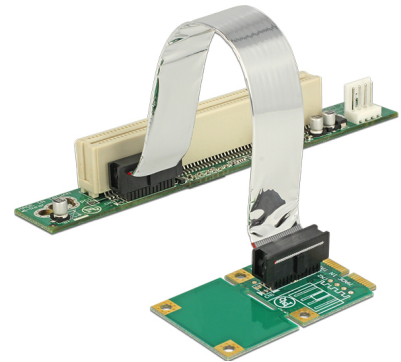

Delock Bővítőkártya Mini PCI Express > 1 x PCI csatlakozó rugalmas 13 cm kábellel, bal oldali beillesztéssel

Leírás

Ez a Delock bővítőkártya biztosítja PCI bővítőhelyek kapcsolatát egy Mini PCI Express csatlófelületen keresztül. A rugalmas kábel lehetővé teszi a helytakarékos telepítést a számítógépházban.

Tételszám 41359

EAN: 4043619413591

Származási hely: Taiwan, Republic of China

Csomag: Zárható műanyag tasak

Műszaki adatok

- Csatlakozó:
 - 1 x Mini PCI Express >
 - 1 x 32 bites PCI slot
 - 1 x 4 tűs Floppy apa csatlakozó
- 13 cm rugalmas kábellel
- Bal oldali beillesztés

Rendszerkövetelmények

- PC egy szabad Mini PCI Express illesztőhellyel

A csomag tartalma

- Bővítő kártya

Képek