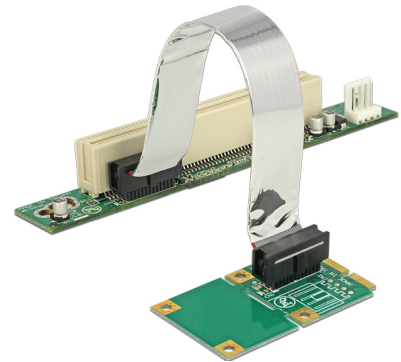

Delock Κάρτα Ανύψωσης Mini PCI Express > 1 x PCI με εύκαμπτο καλώδιο των 13 εκ. Με εισαγωγή από αριστερά

Περιγραφή

Αυτή η κάρτα ανύψωσης της Delock επιτρέπει τη σύνδεση μιας υποδοχής PCI μέσω μιας διεπαφής Mini PCI Express. Το εύκαμπτο καλώδιο επιτρέπει εγκατάσταση σε λιγότερο χώρο μέσα της θήκη του υπολογιστή.

Αρ. προϊόντος 41359

EAN: 4043619413591

Χώρα προέλευσης:
Taiwan, Republic of
China

Συσκευασία: Τσαντάκι με
φερμουάρ

Προδιαγραφές

- Συνδετήρας:
 - 1 x Mini PCI Express >
 - 1 x 32-Bit PCI υποδοχή
 - 1 x αρσενικός Floppy των 4 pin
- Με εύκαμπτο καλώδιο των 13 εκ.
- Εισαγωγή από αριστερά

Απαιτήσεις συστήματος

- Η/Υ με μία ελεύθερη υποδοχή Mini PCI Express

Περιεχόμενα συσκευασίας

- Κάρτα ανύψωσης PCIe

Εικόνες