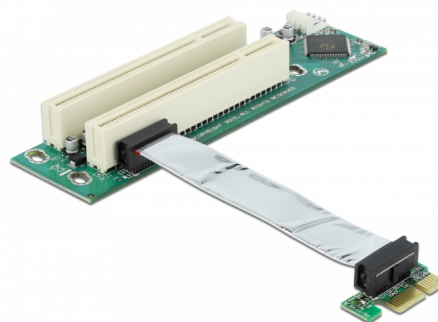

Delock PCI Expressz 1x-es bővítő kártya > 2 x PCI csatlakozó rugalmas 9 cm kábellel, bal oldali beillesztéssel

Leírás

A Delock PCI Expressz bővítő kártya maximum két PCI-bővítő hely csatlakoztatását teszi lehetővé egy PCI Expressz interfészen keresztül. A rugalmas kábel lehetővé teszi a helytakarékos telepítést a számítógépházban.

Tételszám 41341

EAN: 4043619413416

Származási hely: Taiwan, Republic of China

Csomag: Zárható műanyag tasak

Műszaki adatok

- Csatlakozó:
 - 1 x PCI Express x1 >
 - 2 x 32 bites PCI
 - 1 x Floppy 4 érintkezős tápcsatlakozó
- 9 cm rugalmas kábellel
- Bal oldali beillesztés
- Operációs rendszertől független, illesztőprogram telepítése nem szükséges

Rendszerkövetelmények

- PC egy szabad PCI Express illesztőhellyel

A csomag tartalma

- PCIe bővítő kártya