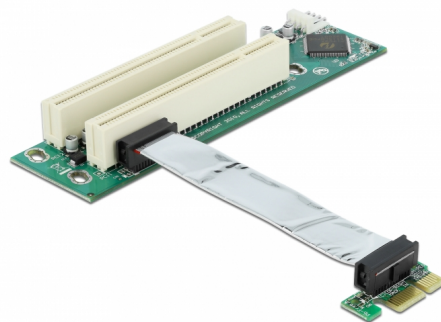

Delock Riser Card PCI Express x1 > 2 x PCI sa savitljivim kabelom od 9 cm lijevo umetanje

Opis

PCI Express Riser kartica tvrtke Delock omogućava spajanje do dva PCI utora preko jednog PCI Express sučelja. Savitljivi kabel omogućava instalaciju s manje prostora unutar kućišta računala.

Predmet br. 41341

EAN: 4043619413416

Zemlja podrijetla: Taiwan,
Republic of China

Pakiranje: Plastična
vrećica sa zip zatvaračem

Tehnički podaci

- Priključak:
 - 1 x PCI Express x1 >
 - 2 x 32-bitni PCI
 - 1 x Floppy 4-polni priključak za napajanje
- Sa savitljivim kabelom od 9 cm
- Lijevo umetanje
- Neovisan o operativnom sustavu, nije potrebna instalacija upravljačkog programa

Preduvjeti sustava

- Računalo s jednim slobodnim PCI Express utorom

Sadržaj pakiranja

- PCIe Riser kartica