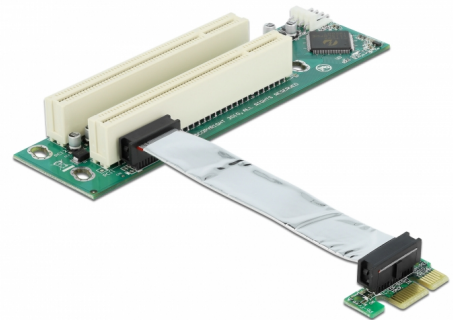

# Delock Κάρτα Ανύψωσης PCI Express x1 > 2 x PCI με εύκαμπτο καλώδιο των 9 εκ. Με εισαγωγή από αριστερά

## Περιγραφή

Αυτή η κάρτα ανύψωσης PCI Express της Delock επιτρέπει τη σύνδεσης έως και δύο υποδοχών PCI μέσω μιας γρήγορης διεπαφής PCI. Το εύκαμπτο καλώδιο επιτρέπει εγκατάσταση σε λιγότερο χώρο μέσα της θήκη του υπολογιστή.

## Προδιαγραφές

- Συνδετήρας:  
1 x PCI Express x1 >  
2 x 32-Bit PCI  
1 x καλώδιο τροφοδοσίας Floppy 4 ακίδων
- Με εύκαμπτο καλώδιο των 9 εκ.
- Εισαγωγή από αριστερά
- Ανεξαρτήτως Λειτουργικού συστήματος, δεν χρειάζεται εγκατάσταση μονάδας