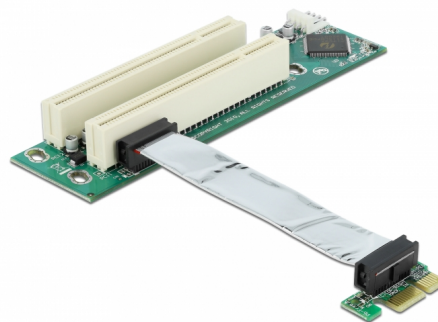

Delock Tarjeta Elevadora PCI Express x1 > 2 x PCI con cable flexible 9 cm inserción izquierda

Descripción

La tarjeta elevadora PCI Express de Delock permite la conexión de hasta dos ranuras PCI a través de una interfaz PCI Express. El cable flexible permite una instalación que ahorra espacio dentro de la carcasa del ordenador.

Número de elemento 41341

EAN: 4043619413416

Pais de origen: Taiwan,
Republic of China

Paquete: Bolsa de
plástico con cremallera

Detalles técnicos

- Conectores:
 - 1 x PCI Express x1 >
 - 2 x 32-Bit PCI
 - 1 x macho de enchufe de alimentación de 4 contactos para disquete
- Con cable flexible de 9 cm
- Inserción izquierda
- SO independiente, no es necesaria la instalación de controladores

Requisitos del sistema

- PC con una ranura PCI Express libre

Contenido del paquete

- Tarjeta elevadora PCIe