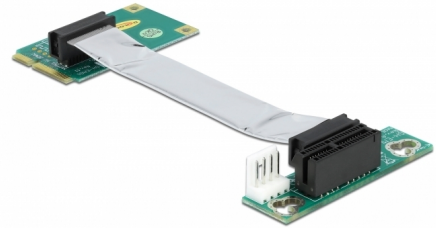

Delock Κάρτα Ανύψωσης Mini PCI Express > PCI Express x1 αριστερής εισαγωγής

Περιγραφή

Αυτή η κάρτα ανύψωσης της Delock επιτρέπει τη σύνδεση μιας κάρτας PCI Express x1 σε μια υποδοχή mini PCI Express της μητρικής κάρτας. Το εύκαμπτο καλώδιο επιτρέπει εγκατάσταση σε λιγότερο χώρο μέσα της θήκης του υπολογιστή.

9 cm

Αρ. προϊόντος 41305

EAN: 4043619413058

Χώρα προέλευσης:
Taiwan, Republic of
China

Συσκευασία: Τσαντάκι με
φερμουάρ

Προδιαγραφές

- Συνδετήρας:
 - 1 x Mini PCI Express >
 - 1 x PCI Express x1 υποδοχή
 - 1 x αρσενικός Floppy των 4 pin
- Με εύκαμπτο καλώδιο των 9 εκ.
- Εισαγωγή από αριστερά

Απαιτήσεις συστήματος

- Η/Υ με μία ελεύθερη υποδοχή Mini PCI Express

Περιεχόμενα συσκευασίας

- Κάρτα ανύψωσης PCIe

Εικόνες