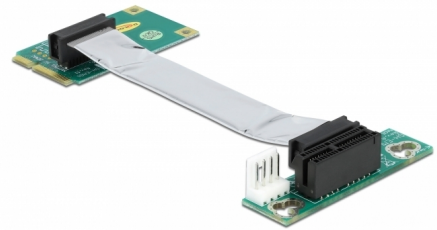

Delock Riser Card Mini PCI Express > PCI Express x1 levé vložení

Popis

Riser card od Delocku umožňuje připojení karty PCI Express x1 do slotu mini PCI Express na základní desce. Flexibilní kabel umožňuje prostorově úspornou instalaci uvnitř počítačové skříně.

9 cm

Číslo produktu 41305

EAN: 4043619413058

Země původu: Taiwan,
Republic of China

Balení: Plastová taška se
zipem

Technické detaily

- Konektor:
 - 1 x Mini PCI Express >
 - 1 x PCI Express x1 slot
 - 1 x 4 pin Floppy samec
- S flexibilním kabelem 9 cm
- Vkládání doleva

Systémové požadavky

- PC s volným Mini PCI Express slotem

Obsah balení

- Riser card

Příslušenství