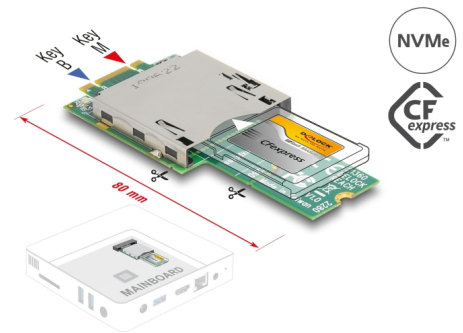

Delock Adapter M.2 muški s ključem B+M na CFexpress utora

Opis

Ovaj prilagodnik tvrtke Delock može se koristiti za spajanje CFexpress memorijska kartica na sučelje M.2. Preko definirane prijelomne točke može se skratiti s 80 mm na 60 mm.

Predmet br. 21360

EAN: 4043619213603

Zemlja podrijetla: Taiwan,
Republic of China

Pakiranje: Retail Box

Tehnički podaci

- Priključak:
 - 1 x M.2 kod B+M muški
 - 1 x CFexpress 2.0 utor tipa B
- Sučelje: PCIe Rev. 3.0
- Čimbenik oblika: 2280 ili 2260
- Prikladno za M.2 utor s ključem M ili B na PCIe
- Gurnite u CFexpress utičnicu
- Podržava NVM Express (NVMe)
- LED indikator za napajanje
- Za pokretanje sustava, s izdanja UEFI 2.3.1
- Mjere (DxŠxV): oko 80 x 37 x 5 mm

Preduvjeti sustava

- Linux Kernel 3.17 ili noviji
- Windows 8.1/8.1-64/10/10-64/11
- Jedan slobodan M.2 utor s ključem M ili ključem B

Sadržaj pakiranja

- Adapter
- Korisnički priručnik

Slike

General

Čimbenik oblika:	M.2 2280
Funkcija:	pokretanje sustava, s izdanja UEFI 2.3.1
Supported operating system:	Linux Kernel 3.17 ili noviji Windows 10 32-bit Windows 10 64-bit Windows 8.1 32-Bit Windows 8.1 64-Bit Windows 11
LED indikator:	power and activity
Supported memory card:	CFexpress

Interface

Priključak 1:	1 x M.2 key B+M male
Priključak 2:	1 x CFexpress slot