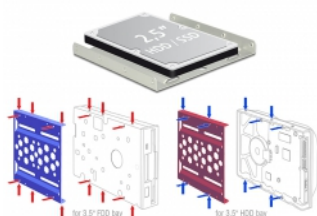

Delock Cadru de instalare din aluminiu, 2.5" la 3.5", negru

Descriere scurta

Cu acest cadru de instalare din aluminiu de la Delock, o unitate de 2.5", cum ar fi o unitate SSD sau HDD, poate fi montată într-un compartiment de unitate de 3.5" al unui PC. Multitudinea de opțiuni de instalare permit atașarea în siguranță a cadrului. Designul în formă de fagure și ventilatoarele opționale asigură răcirea în cazul utilizării unor unități rapide.

Nr. 21287

EAN: 4043619212873

Țara de origine: Taiwan,
Republic of China

Pachet: Retail Box

Detalii tehnice

- Pentru instalare într-un compartiment de 3.5"
- Pentru 1 x dispozitiv 2.5"
- Orificii de montare pe orizontală și pe verticală
- Suport de montare de 2 x 40 mm pentru ventilator
- Design în formă de fagure, permeabil pentru aer
- Material: aluminiu
- Culoare: negru
- Dimensiunii (LxIxÎ): cca 101,8 x 98,0 x 9,8 mm

Cerinte de sistem

- Un compartiment de 3.5" liber

Pachetul contine

- Cadru de instalare
- 8 x șuruburi M3

Imagini

General

Formă:	3.5"
--------	------

Physical characteristics

Material:	Aluminiu
Lungime:	101,8 mm
Width:	98 mm
Height:	9,8 mm
Colour:	negru