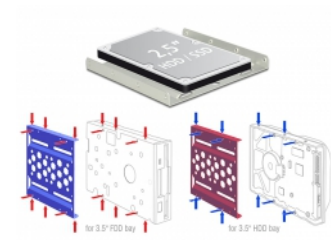

Delock Hliníkový instalační rámeček 2.5" na 3.5" černý

Popis

S tímto hliníkovým instalačním rámečkem od Delocku můžete nainstalovat 2.5" jednotku, jako je SSD nebo HDD, do 3.5" pozice vašeho PC. Rozsáhlé možnosti instalace umožňují bezpečné upevnění rámečku. Speciální konstrukce a volitelné ventilátory zajistí dostatečné chlazení i při použití rychlých disků.

Číslo produktu 21287

EAN: 4043619212873

Země původu: Taiwan,
Republic of China

Balení: Kartonová krabice

Technické detaily

- Pro instalaci do volné 3.5" pozice
- Pro 1 x 2.5" zařízení
- Horizontální a vertikální montážní díry
- 2 x 40 mm montáž ventilátoru
- Prodyšná voštinová konstrukce
- Materiál: hliník
- Barva: černá
- Rozměry (DxŠxV): cca. 101,8 x 98,0 x 9,8 mm

Systémové požadavky

- Volná 3.5" pozice

Obsah balení

- Instalační rámeček
- 8 x Šroubky M3

Příslušenství

General

Provedení:	3.5"
------------	------

Physical characteristics

Materiál:	Hliník
Délka:	101,8 mm
Width:	98 mm
Height:	9,8 mm
Barva:	černá