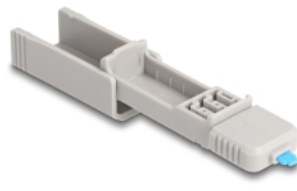

Delock Outil de verrouillage pour bloqueur de port Delock

Description

Cet outil de verrouillage de Delock est un accessoire pour le bloqueur de port Delock 20926, 20927, 20923, 20924, 20925, 20947, 20948, 20949, 20950 et 20951.

Pratique avec l'œillet

La forme de l'outil rappelle une clé USB et, avec l'œillet à l'extrémité arrière, il offre la possibilité d'attacher le bloqueur de port à, par exemple, un porte-clé.

N° produit 20969

EAN: 4043619209699

Pays d'origine: Taiwan,
Republic of China

Emballage: Sac
polyvalent à fermeture
éclair

Détails techniques

- Couleur : gris
- Dimensions de l'outil (LxlxH) : env. 69 x 19 x 12 mm

Contenu de l'emballage

- 1 x outil de verrouillage

Image

Physical characteristics

Width:	19 mm
Height:	12 mm 69 mm
Couleur:	bleu gris