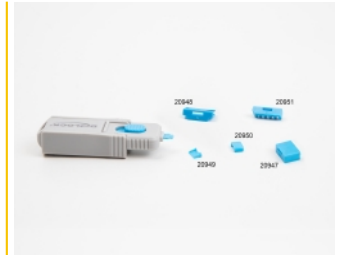

Delock Outil de verrouillage pour bloqueur de port Delock

Description

Cet outil de verrouillage de Delock est un accessoire pour le bloqueur de port Delock 20926, 20927, 20923, 20924, 20925, 20947, 20948, 20949, 20950 et 20951.

Pratique avec l'œillet

La forme de l'outil rappelle une clé USB et, avec l'œillet à l'extrémité arrière, il offre la possibilité d'attacher le bloqueur de port à, par exemple, un porte-clé.

N° produit 20969

EAN: 4043619209699

Pays d'origine: Taiwan,
Republic of China

Emballage: Sac
polyvalent à fermeture
éclair

Détails techniques

- Couleur : gris
- Dimensions de l'outil (LxlxH) : env. 69 x 19 x 12 mm

Contenu de l'emballage

- 1 x outil de verrouillage

Image

Physical characteristics

Width:	19 mm
Height:	12 mm 69 mm
Couleur:	bleu gris