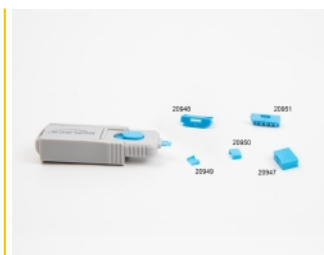

## Praktická konstrukce s očkem

Nástroj tvarem připomíná klíčenku a díky očku na zadním konci nabízí možnost připojit blokovač portů např. ke kroužku na klíče.

## Technické detaily

- Barva: šedá
- Rozměry nástroje (DxŠxV): cca. 69 x 19 x 12 mm

## Physical characteristics

Width:	19 mm
Height:	12 mm 69 mm
Barva:	modrý šedá